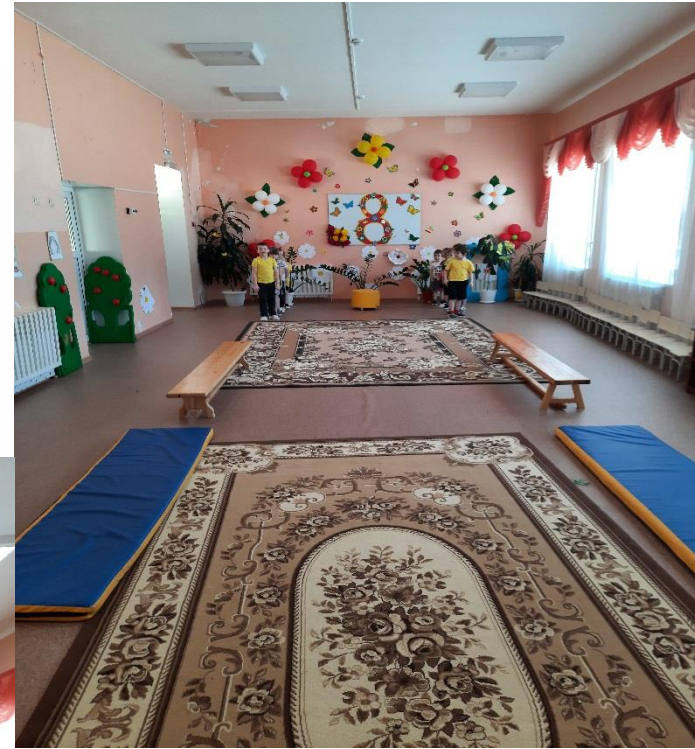

Предметно-пространственная среда
группы дошкольного образования
МБОУ «Каменная СОШ»

Предметно-пространственная среда ежегодно обновляется и пополняется современным оборудованием, развивающими пособиями, спортивным инвентарем, техническими средствами и учебно-наглядными материалами для осуществления образовательного процесса.

Центр речевого развития

Центр нравственно-патриотического воспитания

Центр познавательного развития

Центр экспериментирования

Центр ПДД

Центр физического развития

Центр конструктивной деятельности

Настольные игры